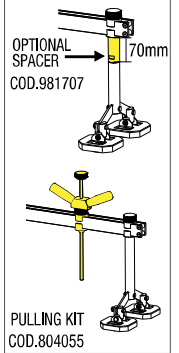

OPTIONAL:

PULLING KIT
COD.804055